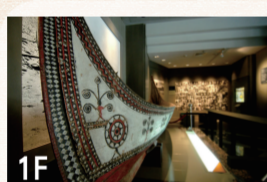

適用對象 全台灣公私立高中職、國中、國小學校。

優惠方式 憑學校公文預約，門票免費！
(僅收導覽老師車馬費每班200元)

申請方式

1. 選擇參觀行程。(詳見內頁)
2. 請於兩週前來電預約。
3. 傳真或郵寄公文至博物館。
4. 預約完成後，當天至櫃台繳費即可。

附註

1. 每班學生上限35人，教師與三位家長免門票，其餘家長需購買學生團體票(80元)。
2. 部落電影院、服飾體驗與DIY教室為付費活動。
3. 博物館無用餐空間，館內禁止飲食、奔跑及大聲喧嘩。
4. 館內拍攝請勿使用閃光燈、自拍棒及三角架；未開放拍攝之文物，將標示註明。
5. 基於文物維護保存之需，博物館展廳溫度維持在攝氏20度至25度間，請學生注意室內外溫度變化。
6. 本專案僅適用於高中職、國中、國小、幼兒園、安親班另有專屬方案。
7. 現職教師免費場勘，歡迎來電預約。

博物館有什麼？

人與自然環境
綜合介紹台灣原住民族概況及族群分布，展現原住民族人文風貌。

人氣推薦！
達悟拼板舟、排灣巫師占卜石籬

生活與器物
展示各族工藝用品及住屋模型，表現日常生活與社會之關係。

人氣推薦！
達悟傳統地下屋、排灣古陶壺、排灣石板屋、鄒族男子會所

衣飾與文化
展示各族紡織、服飾之美，呈現社會文化意義。

人氣推薦！
水平織布機、文面文化、排灣琉璃珠、泰雅貝珠衣

信仰與祭儀
以禮器與文物，闡釋原住民族信仰與生活之型態。