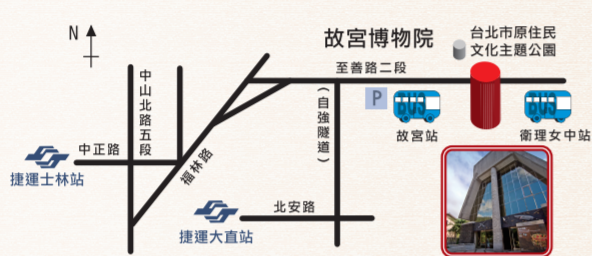

順益台灣原住民博物館

■ 聯絡方式：
電話：02-2841-2611
傳真：02-2841-2615
地址：台北市士林區至善路二段282號
信箱：shungye@gate.sinica.edu.tw
網址：http://www.museum.org.tw
順益台灣原住民博物館

■ 開館時間：
週二至週日 09:00~17:00
(週一休館)

■ 交通資訊：
捷運士林站1號出口轉公車 815、304、255區、小18、小19。
捷運大直站2、3號出口轉公車棕13。

■ 注意事項：
館內禁止吸菸、飲食、使用閃光燈、大聲喧嘩、攜帶寵物。
本館各項設施或活動若有異動依現場公告為主。

12年國教
校外教學免購票
■ 專屬優惠方案 ■

封面插圖設計：余逸心《祖靈之眼》

校外教學優惠方案

順益台灣原住民博物館於一九九四年開館，為國內第一間私立民族學博物館，本館收藏、研究、展示台灣原住民族文物，希望藉由教育活動推廣，促進各族群彼此了解、尊重，呈現台灣本土文化的多樣風貌。

博物館是學生通往世界的大門，本館配合十二年國教的實施，特別規劃高中職、國中、國小校外教學套裝行程，透過導覽、影片欣賞、DIY活動，使學生進一步認識原住民族文化之美。

適用對象 全台灣公私立高中職、國中、國小學校。

優惠方式 憑學校公文預約，門票免費！
(僅收導覽老師車馬費每班200元)

申請方式

1. 選擇參觀行程。(詳見內頁)
2. 請於兩週前來電預約。
3. 傳真或郵寄公文至博物館。
4. 預約完成後，當天至櫃台繳費即可。

附註

1. 每班學生上限35人，教師與三位家長免門票，其餘家長需購買學生團體票(80元)。
2. 部落電影院、服飾體驗與DIY教室為付費活動。
3. 博物館無用餐空間，館內禁止飲食、奔跑及大聲喧嘩。
4. 館內拍攝請勿使用閃光燈、自拍棒及三角架；未開放拍攝之文物，將標示註明。
5. 基於文物維護保存之需，博物館展廳溫度維持在攝氏20度至25度間，請學生注意室內外溫度變化。
6. 本專案僅適用於高中職、國中、國小、幼兒園、安親班另有專屬方案。
7. 現職教師免費場勘，歡迎來電預約。